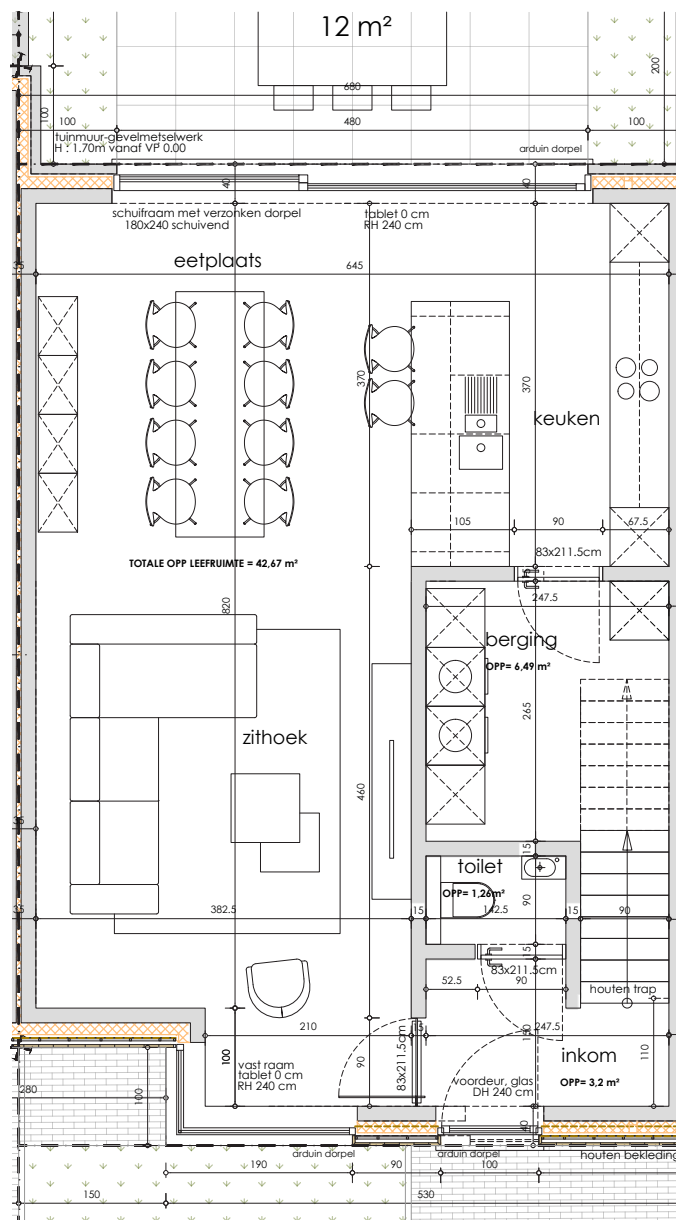

WONING 6

GELIJKVLOERS

BEWOONBARE OPP. **135 m²**
GROND OPP. **197 m²**

3

SITUATIEPLAN

'T RYCKEGOED

Thuis in Jubbeksheide